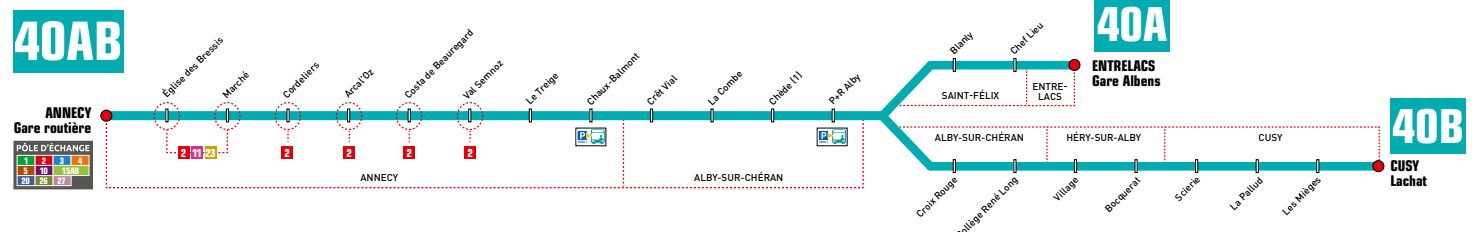

Annecy Gare routière
 ⇄ **Entrelacs Gare Albens / Cusy Lachat**
 Toute l'année du lundi au vendredi

40 EXPRESS via autoroute

		40B	40A express	40A	40B	40A	40A	40B	40A	40A	40A express	40A	40B	40A	40A	40A	40A	40A	40A	40A	40A	40A	40A	40A		
CUSY	LACHAT	06:36																								
	Les Mièges	06:38																								
	La Pallud	06:39																								
	Scierie	06:41																								
HÉRY-SUR-ALBY	Boquerat	06:45																								
ENTRELACS	GARE ALBENS		07:00	07:17																						
SAINT-FÉLIX	Chef Lieu		07:04	07:21																						
	Blanly		07:07	07:24																						
HÉRY-SUR-ALBY	Village	06:50																								
ALBY-SUR-CHÉRAN	Collège René Long	06:54																								
	Croix Rouge	06:56																								
	P+R Alby (côté CSD)	06:58																								
	Chède ⁽¹⁾	06:59																								
ALBY-SUR-CHÉRAN	P+R Alby (côté Café Richard)	07:10	07:27																							
	Chède ⁽¹⁾	07:29																								
	La Combe	07:32																								
	Crêt Vial	07:34																								
ALBY-SUR-CHÉRAN	Chaux-Balmont	07:08																								
	Le Treige	07:13																								
	Val Semnoz	07:18																								
	Costa de Beauregard	07:19																								
ANNECY	Arcal'Oz	07:19																								
	Cordeliers	07:21																								
	Marché	07:21																								
	Église des Bressis	07:23																								
GARE ROUTIÈRE		07:37	07:27	08:12	08:26	08:48	08:34	09:29	09:45	10:24	12:00	12:43	13:50	14:31	15:00	16:10	17:10	18:10	19:06							

⁽¹⁾ L'arrêt Chède (en direction d'Entrelacs) se situe à proximité du magasin bio. En direction d'Annecy, l'arrêt se situe sur la RD1201.