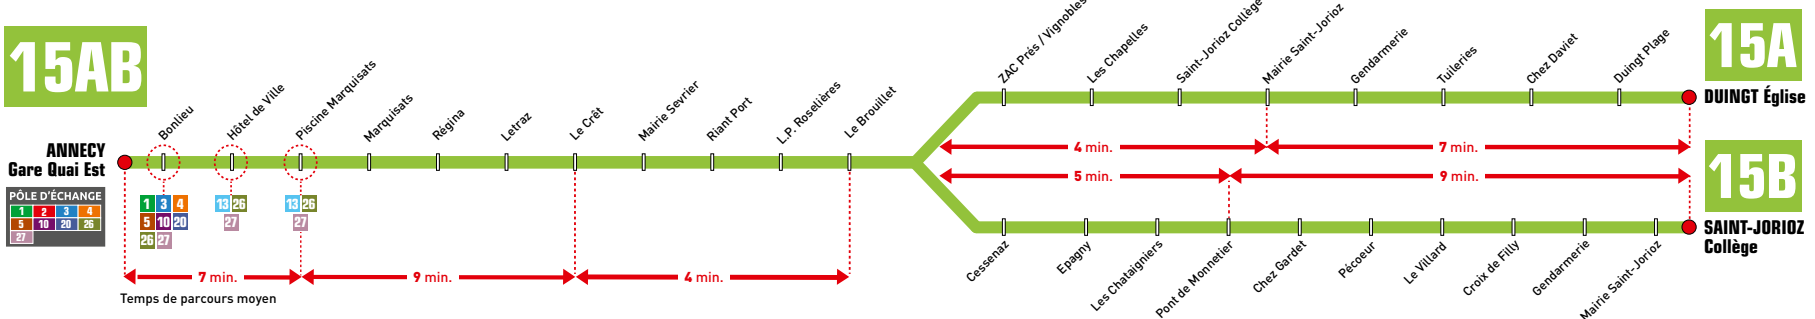

BUS
TOUTES LES
25MIN*

Duingt Église / Saint-Jorioz Collège
→ Gare d'Anney
Du lundi au samedi, hors été

➤ **RETROUVEZ L'HORAIRE EN TEMPS RÉEL À VOTRE ARRÊT SUR L'APPLI SIBRA**

15AB

7 min.

9 min.

4 min.

5 min.

7 min.

9 min.

4 min.

Temps de parcours moyen

15A

15B

DUINGT Église

SAINT-JORIOZ Collège