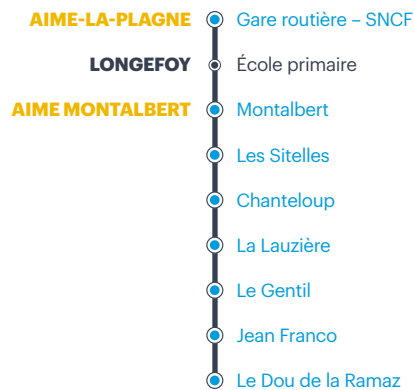

1 Service sur demande : Réservation obligatoire la veille avant 12:00 et jusqu'au vendredi 12:00 pour les dimanches et lundis

2 À partir du 6 juillet 2024

* Desserte sur demande auprès du conducteur

Pour les retours, se renseigner auprès de l'office du tourisme ou de votre résidence. Les centres de vacances des Sitelles - Chanteloup - La Lauzière - Le Gentil - Jean Franco - Dou de la Ramaz seront desservis par tous les services, sur demande auprès du conducteur.

Ces horaires sont accessibles dans la limite des places disponibles. PENSEZ À ANTICIPER VOTRE ACHAT DE BILLETS.

S70