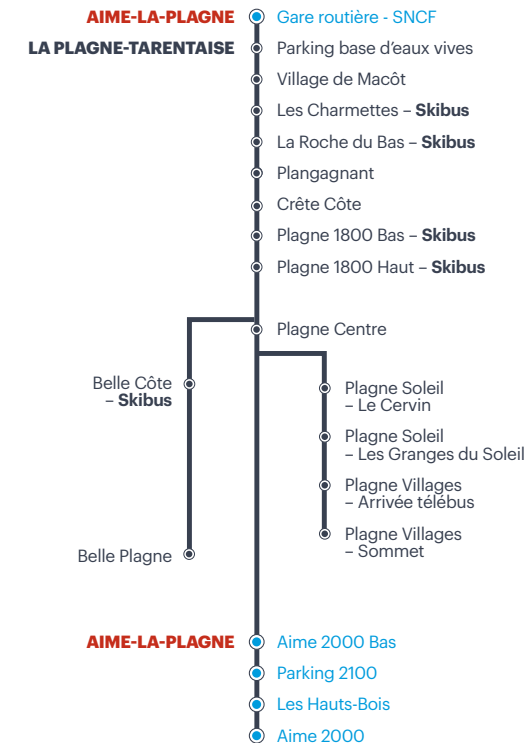

Ces horaires sont accessibles dans la limite des places disponibles.
PENSEZ À ANTICIPER VOTRE ACHAT DE BILLETS.

Merci de bien vouloir respecter les consignes affichées.

S70 MONTALBERT ▶ AIME-LA-PLAGNE
S71 LA PLAGNE STATION ▶ AIME-LA-PLAGNE
S72 MONTCHAVIN ▶ LES COCHES ▶ LANDRY

	Sam 2	Sam 2	Sam 2	Sam 2	Sam, Dim et jours fériés 2	Sam	Lun, Mar, Mer, Jeu, Ven, Sam, Dim et jours fériés	Lun, Mar, Mer, Jeu, Ven, Sam sauf jours fériés	Sam, Dim et jours fériés	Sam 1 2
S70 MONTALBERT ▶ AIME-LA-PLAGNE										
DOU DE LA RAMAZ	9:20	12:45	14:35	17:25	-	-	-	-	-	-
PLAGNE MONTALBERT	9:40	13:05	14:55	17:45	-	-	-	-	-	-
LONGEFOY	9:45	13:10	15:00	17:50	-	-	-	-	-	-
AIME Gare routière	10:10	13:35	15:25	18:15	-	-	-	-	-	-
S71 LA PLAGNE STATION ▶ AIME-LA-PLAGNE										
LA PLAGNE Aime 2000	-	-	-	-	9:00	11:00	12:50	15:05	17:00	-
LA PLAGNE Plagne Village	-	-	-	-	9:10	11:10	13:00	15:15	17:10	-
LA PLAGNE Plagne Soleil	-	-	-	-	9:15	11:15	13:05	15:20	17:15	-
LA PLAGNE Plagne Centre	-	-	-	-	9:20	11:20	13:10	15:25	17:20	-
LA PLAGNE Belle Plagne	-	-	-	-	9:35	11:35	13:25	15:40	17:35	-
LA PLAGNE Bellecôte	-	-	-	-	9:40	11:40	13:30	15:45	17:40	-
LA PLAGNE 1800	-	-	-	-	9:45	11:45	13:35	15:50	17:45	-
LA PLAGNE Charmettes	-	-	-	-	9:50	11:50	13:40	15:55	17:50	-
AIME Parking base d'eaux vives	-	-	-	-	10:10	12:10	14:00	16:15	18:10	-
AIME Gare routière	-	-	-	-	10:15	12:15	14:05	16:20	18:15	-
S72 MONTCHAVIN ▶ LANDRY										
LES COCHES	-	-	-	-	-	-	-	-	-	13:20
MONTCHAVIN Poste de Police	-	-	-	-	-	-	-	-	-	13:25
MONTORLIN	-	-	-	-	-	-	-	-	-	*
LANDRY Gare SNCF	-	-	-	-	-	-	-	-	-	13:50

Ces horaires sont accessibles dans la limite des places disponibles. PENSEZ À ANTICIPER VOTRE ACHAT DE BILLETS.

S70

S72

S71

POUR EN SAVOIR PLUS :

▶ N° Cristal 04 8000 7000 > Choix 3 > Département 73
APPEL NON SURTAXE